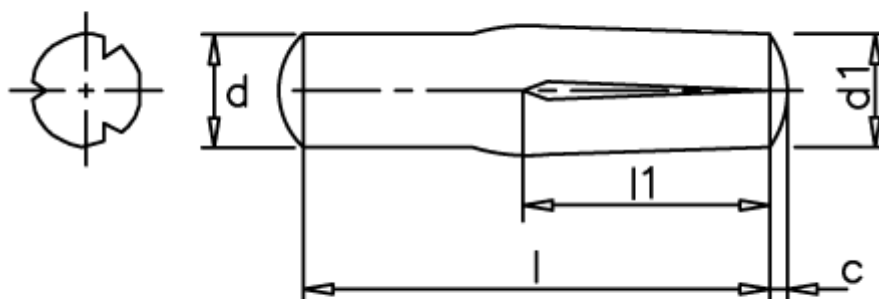

Varenummer: 080431291  
Beskrivelse: KLEE Kærvstift S4 3x28  
Rustfast 1.4305

## Mål

c = 0,45

d = 3.0

d1 = 3.25

l1 = 1/2 l

Længde = 28